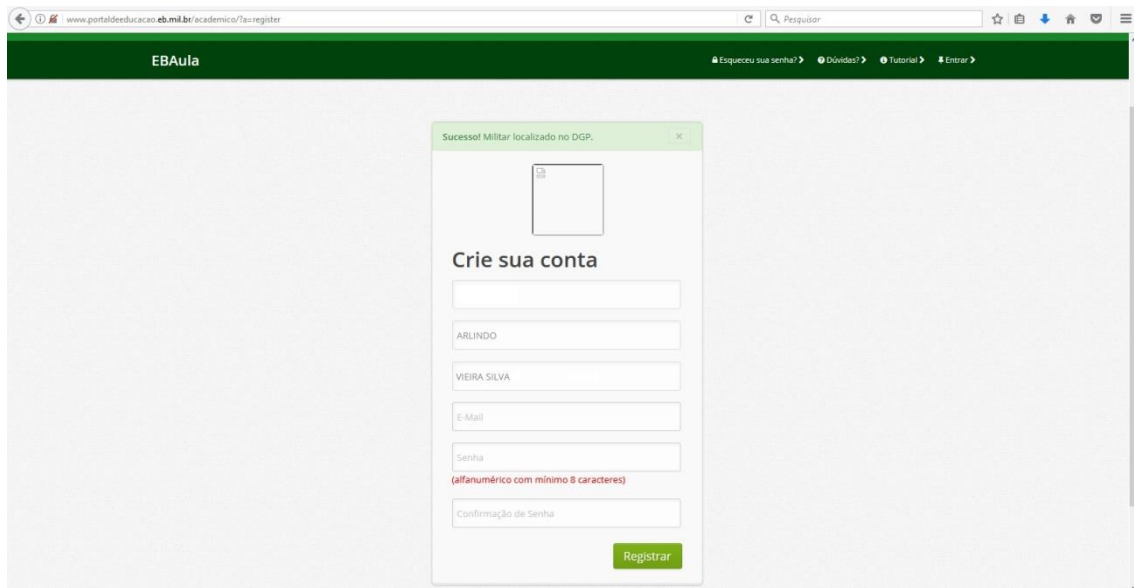

## ORIENTAÇÕES PARA CADASTRO E INSCRIÇÃO DOS 3º SGT NO CEB.

1. Em seu navegador de internet, digite o endereço:

<http://www.portaldeeducacao.eb.mil.br/>

2. Clique no link “Cadastre-se” para realizar o cadastramento no Portal de Educação do Exército.

3. Preencha o campo em branco com o número de sua identidade militar:

4. Na próxima tela, aparecerá a mensagem “Sucesso! Militar localizado no DGP” e, abaixo, o nome do militar.

Crie uma senha alfanumérica de oito dígitos para acesso ao AVA. Repita a senha criada no campo seguinte e então, clique em “Registrar”.

5. Após o cadastro, clique no link EBAula para acessar o AVA.

6. Preencha os campos em branco com sua identidade e a senha criada, clicando em seguida no botão “Entrar no Sistema”.

7. A tela inicial é a aba “Meus cursos”. Nesta tela, ficam expostos os *status* dos cursos para os quais o militar se inscreveu.