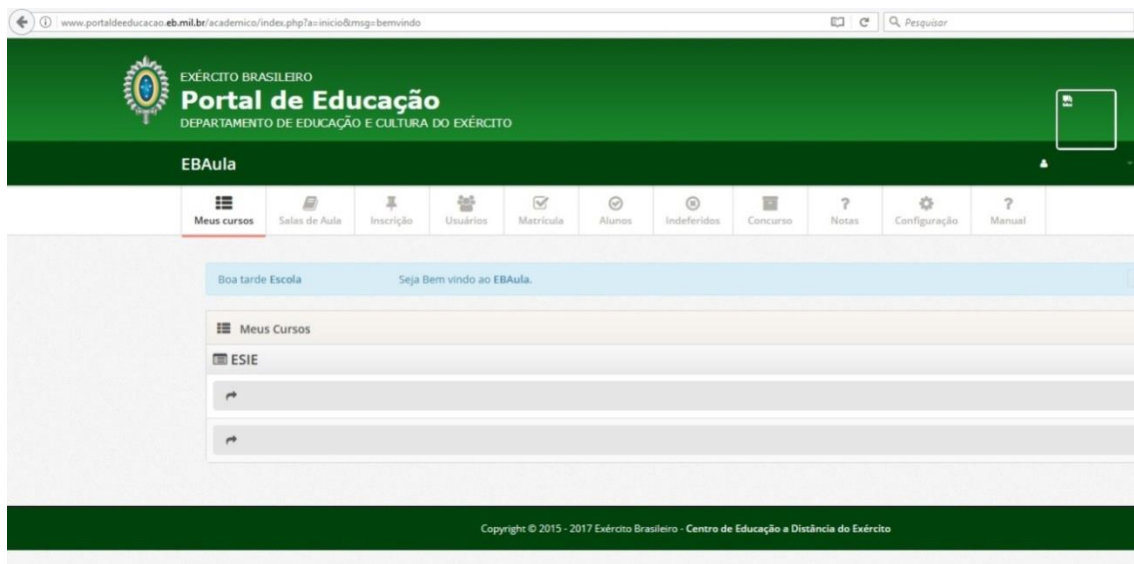

## ORIENTAÇÕES PARA CADASTRO E INSCRIÇÃO DOS 3º SGT NO CEB.

1. Em seu navegador de internet, digite o endereço:

<http://www.portaldeeducacao.eb.mil.br/>

2. Clique no link “Cadastre-se” para realizar o cadastramento no Portal de Educação do Exército.

3. Preencha o campo em branco com o número de sua identidade militar:

4. Na próxima tela, aparecerá a mensagem “Sucesso! Militar localizado no DGP” e, abaixo, o nome do militar.

Crie uma senha alfanumérica de oito dígitos para acesso ao AVA. Repita a senha criada no campo seguinte e então, clique em “Registrar”.

5. Após o cadastro, clique no link EBAula para acessar o AVA.

6. Preencha os campos em branco com sua identidade e a senha criada, clicando em seguida no botão “Entrar no Sistema”.

7. A tela inicial é a aba “Meus cursos”. Nesta tela, ficam expostos os *status* dos cursos para os quais o militar se inscreveu.